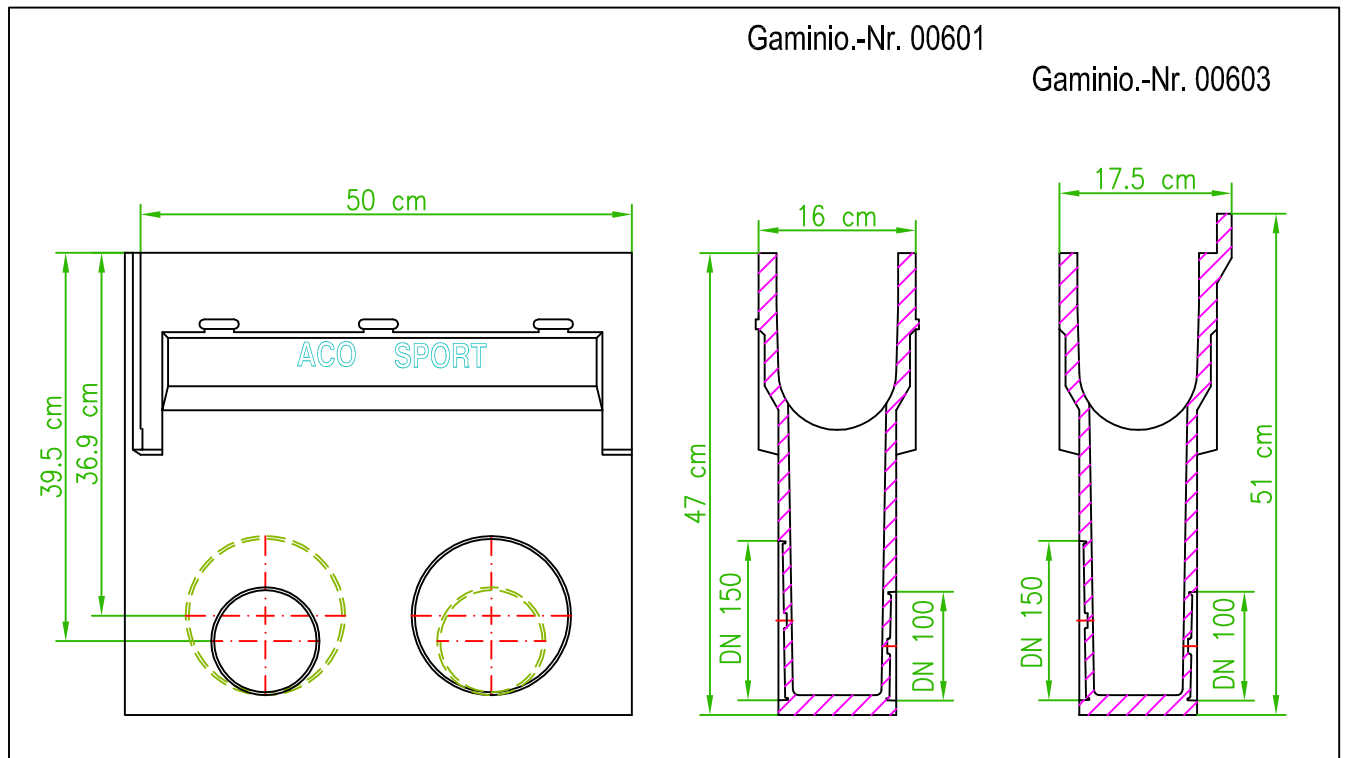

Produkto aprašymas

ACO SPORT įtekėjimo dėžė latakui LW 125

Gaminio.-Nr. 00601 - be paaukštinto krašto

Gaminio.-Nr. 00603 - su paaukštintu 4 cm kraštu

Techniniai duomenys:

Ilgis: 50 cm

Plotis: 16 cm (00601) / 17,5 cm (00603)

Aukštis: 47 cm (00601) / 51 cm (00603)

Svoris: 21 kg (00601) / 22 kg (00603)

Su pajungimu DN 100 ir DN 150

Komplekte su nešvarumų indu

Papildoma informacija:

Medžiaga Polimerbetonis

- Puikus konstrukcinis stabilumas, lengvas transportavimas ir montavimas
- Lygus vidinis paviršius - geras savaiminis išsivalymas, lengva eksploatacija
- Aukštas hidraulinis pralaidumas
- Atsparus šalčiui