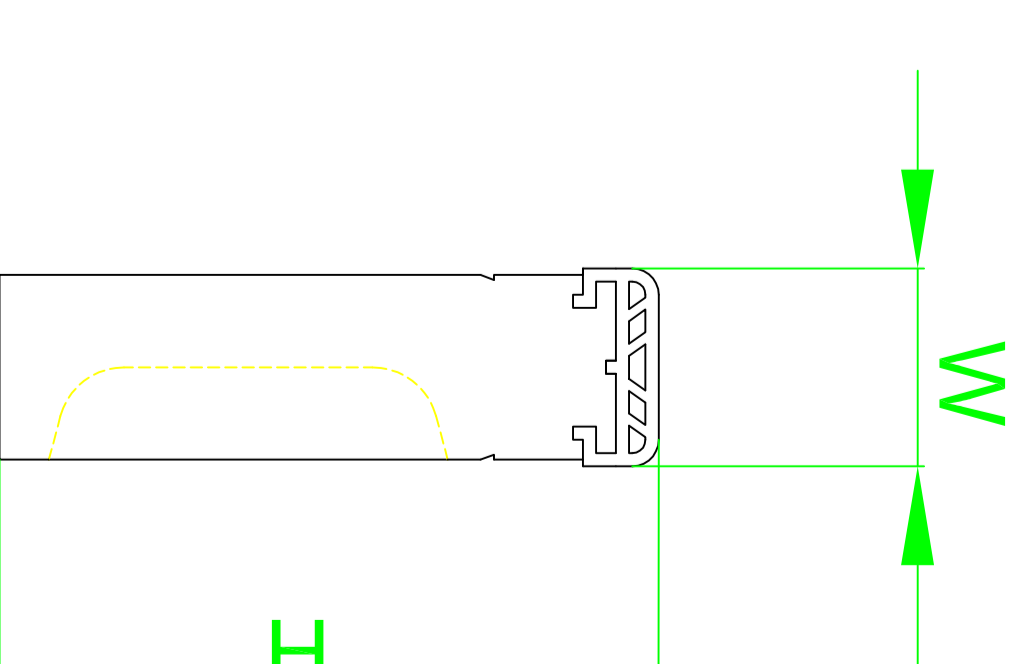

W plots aukštis	H juoda	Gam.-Nr. juoda	Gam.-Nr. balta
50	250	01041	00968
60	300	01380	01381
60	400	01042	00969
50	700	01165	-

ACO SPORT 7000 - elastingi apvadai - kampai

L ilgis	W plots	H aukštis	Gam.-Nr. juoda	Gam.-Nr. balta
1000	50	200	01690	01689
1000	60	200	01034	00961
1000	100	200	01773	-
1000	50	250	01035	00962
1000	100	250	01774	-
1000	60	300	01036	00963
1000	60	400	01037	00964
500	60	300	01573	01571
500	60	400	01574	01572

ACO SPORT 7000 - elastingi apvadai - tiesūs